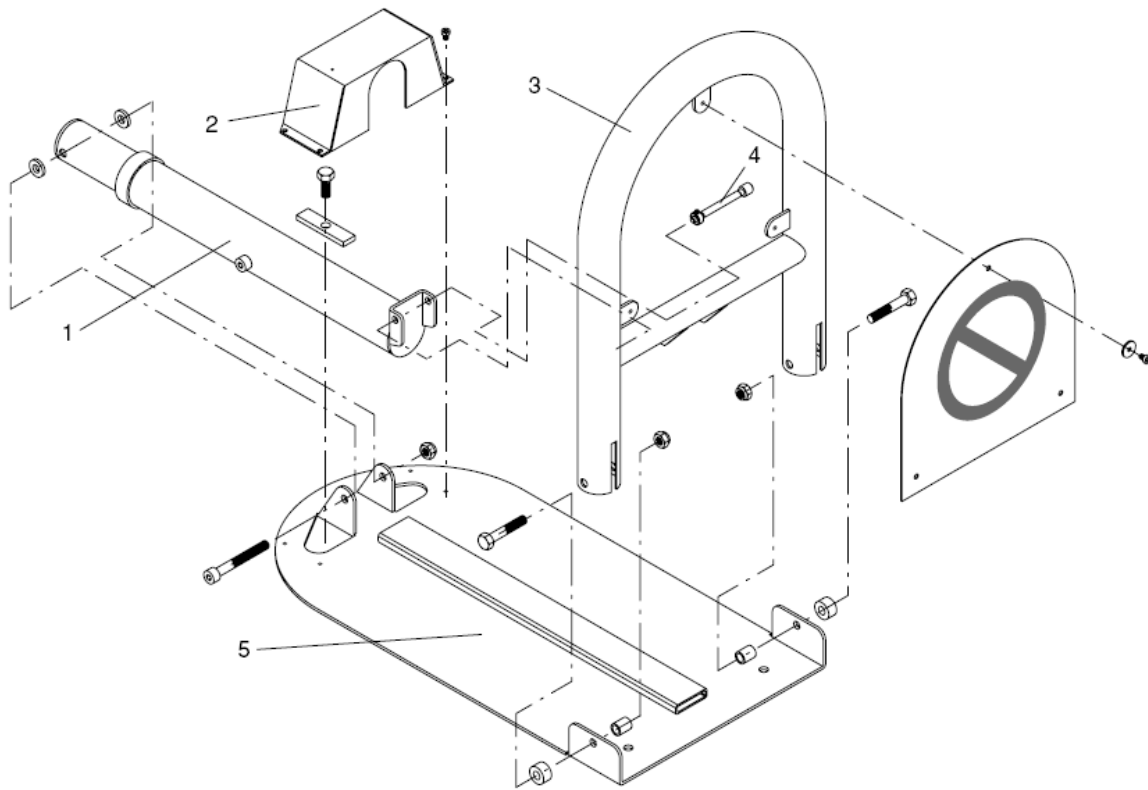

*Használati és üzembe helyezési útmutató
szakképzett telepítőknek*

Szerkezeti felépítés:

Befoglaló méretek:

Felszerelés:

A parkolás gátlónak egy 700x450mm nagyságú területet kell biztosítani. Fúrjon furatot a talajba, majd 4db legfeljebb M8-as csavarral rögzítse a mechanikát a talajhoz (V). A takarólemez alatt talál még felfüggesztő furatokat (P)

A törőcsavar az esetleges ütközések esetén eltörik, ez biztosítja a mechanika épségét, ráhajtás esetén (T).

A táplálást legalább $2 \times 1.5 \text{mm}^2$ keresztmetszetű vezetékkel kösse a vezérléshez.

A vezérlőközpont típusa: DA.SO4

Az elektronika típusa: DA.E

Akkumulátortöltő típusa: DA.RB

Műszaki paraméterek:

Tápfeszültség: 24VDC

Teljesítmény: 25W

Névleges áram: 2A

Nyitási idő (90fok): 9sec

Tömeg: 7,5kg

Védelem: IP54

Munka/szünet: 80%