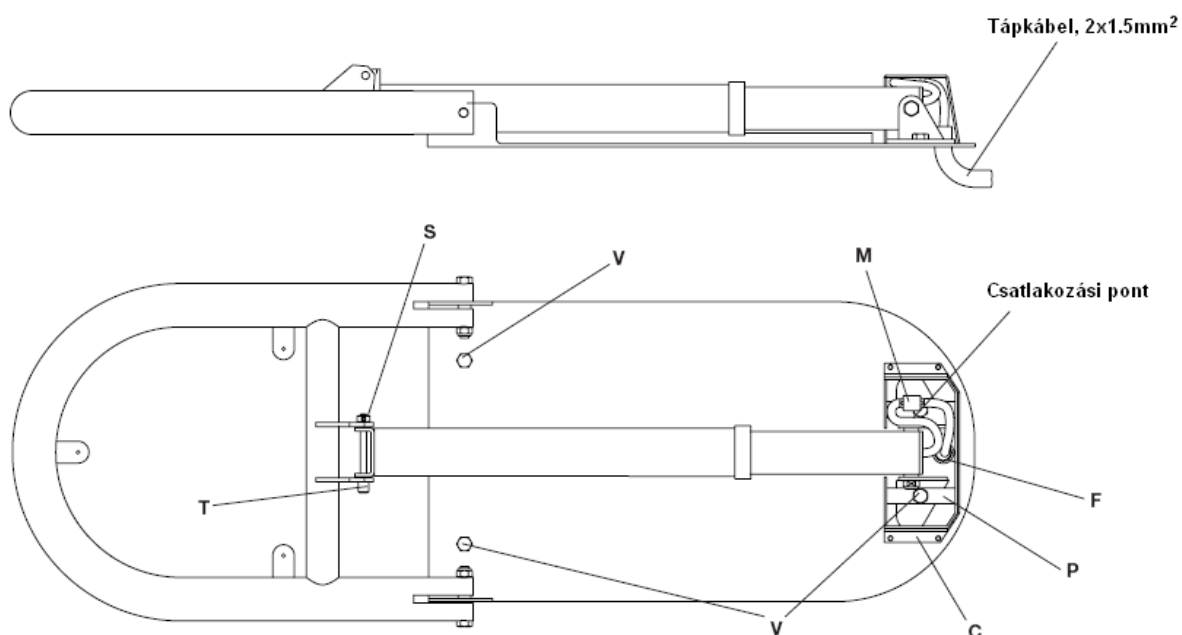

*Használati és üzembe helyezési útmutató
szakképzett telepítőknek*

Szerkezeti felépítés:

Befoglaló méretek:

Felszerelés:

A parkolás gátlónak egy 700x450mm nagyságú területet kell biztosítani. Fúrjon furatot a talajba, majd 4db legfeljebb M8-as csavarral rögzítse a mechanikát a talajhoz (V). A takarólemez alatt talál még felfüggesztő furatokat (P)

A törőcsavar az esetleges ütközések esetén eltörik, ez biztosítja a mechanika épségét, ráhajtás esetén (T).

A táplálást legalább $2 \times 1.5 \text{mm}^2$ keresztmetszetű vezetékkel kösse a vezérléshez.

A vezérlőközpont típusa: DA.SO4

Az elektronika típusa: DA.E

Akkumulátortöltő típusa: DA.RB

Műszaki paraméterek:

Tápfeszültség: 24VDC

Teljesítmény: 25W

Névleges áram: 2A

Nyitási idő (90fok): 9sec

Tömeg: 7,5kg

Védelem: IP54

Munka/szünet: 80%