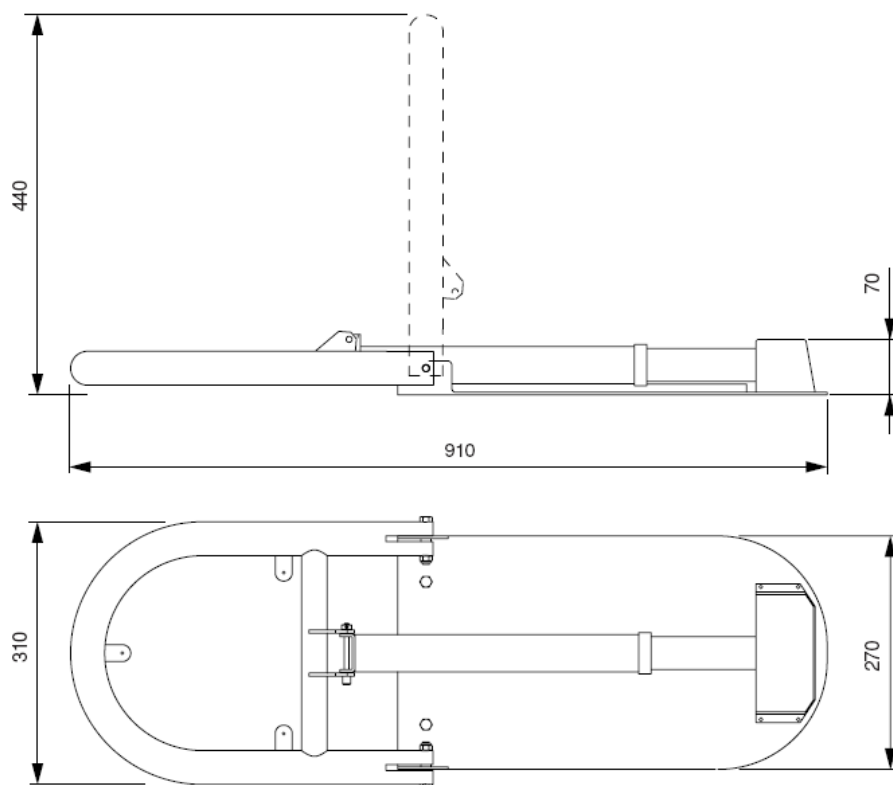

*Használati és üzembe helyezési útmutató
szakképzett telepítőknek*

Szerkezeti felépítés:

Befoglaló méretek:

Felszerelés:

A parkolás gátlónak egy 700x450mm nagyságú területet kell biztosítani. Fúrjon furatot a talajba, majd 4db legfeljebb M8-as csavarral rögzítse a mechanikát a talajhoz (V). A takarólemez alatt talál még felfüggesztő furatokat (P)

A törőcsavar az esetleges ütközések esetén eltörik, ez biztosítja a mechanika épségét, ráhajtás esetén (T).

A táplálást legalább $2 \times 1.5 \text{mm}^2$ keresztmetszetű vezetékkel kösse a vezérléshez.

A vezérlőközpont típusa: DA.SO4

Az elektronika típusa: DA.E

Akkumulátortöltő típusa: DA.RB

Műszaki paraméterek:

Tápfeszültség: 24VDC

Teljesítmény: 25W

Névleges áram: 2A

Nyitási idő (90fok): 9sec

Tömeg: 7,5kg

Védelem: IP54

Munka/szünet: 80%