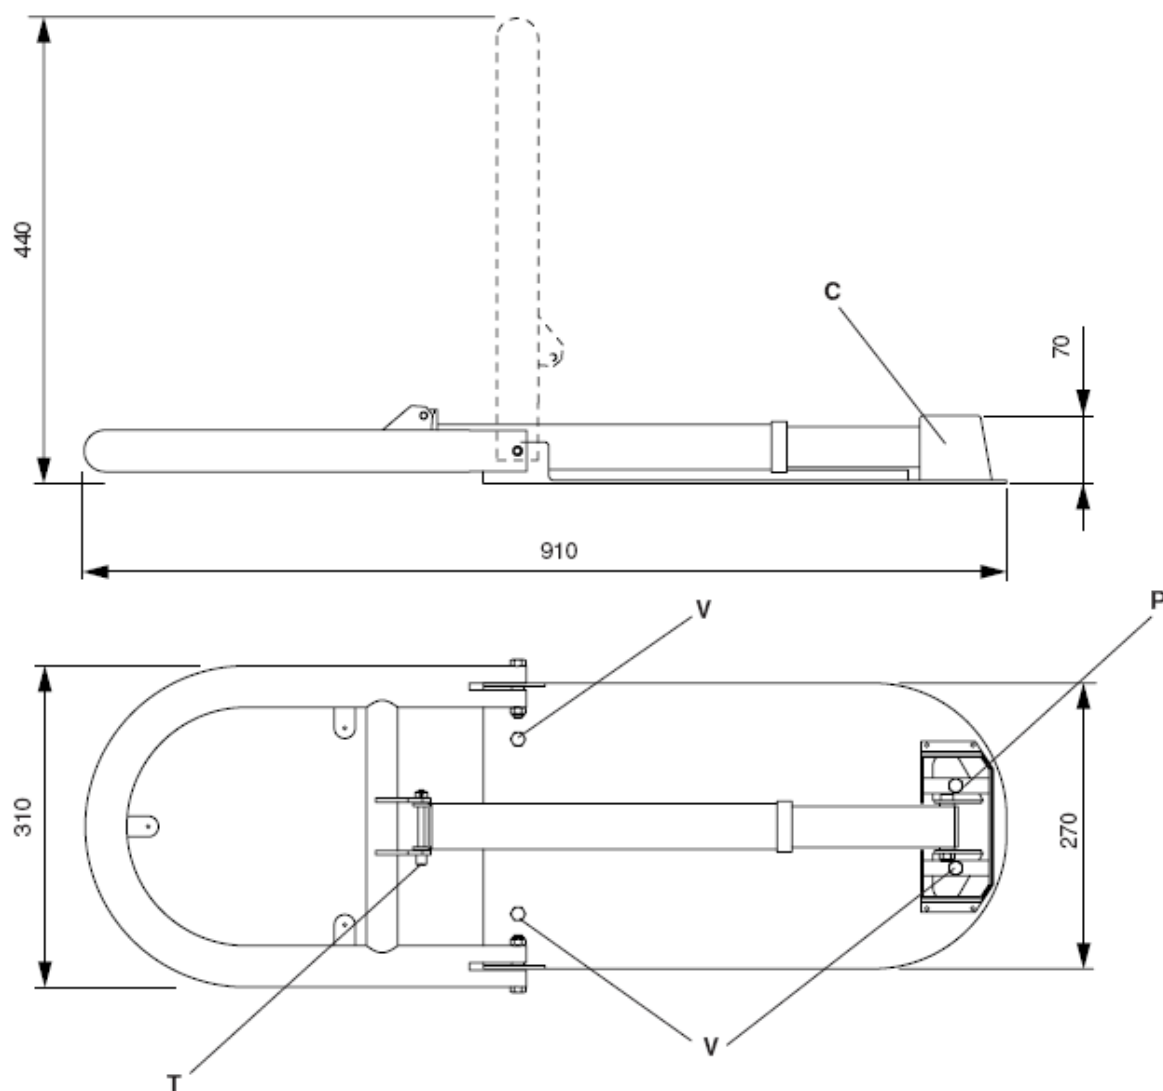

Használati és üzembe helyezési útmutató

Befoglaló méretek:

Felszerelés:

A parkolás gátlónak egy 700x450mm nagyságú területet kell biztosítani. Fúrjon furatot a talajba, majd 4db legfeljebb M8-as csavarral rögzítse a mechanikát a talajhoz (V). A takarólemez alatt talál még felfüggesztő furatokat (P)

A törőcsavar az esetleges ütközések esetén eltörik, ez biztosítja a mechanika épségét, ráhajtás esetén (T).