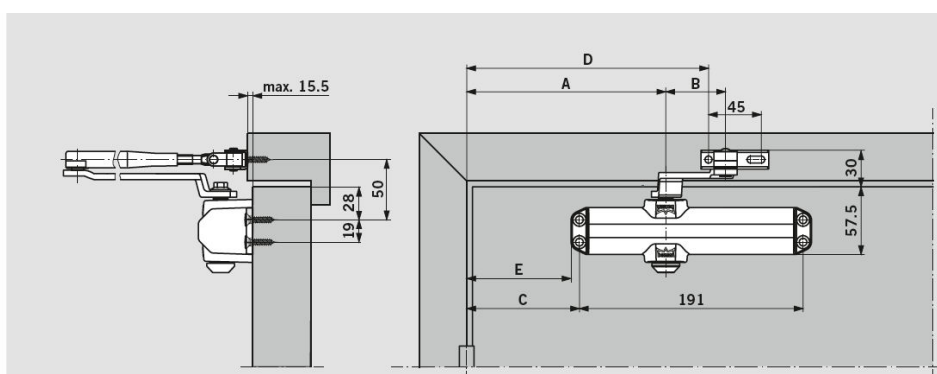

Ajtó méretek és becsukási erő alkalmazásai:

- 850mm ajtószélességig 2-es erősség
- 950mm ajtószélességig 3-as erősség
- 1100mm ajtószélességig 4-es erősség

Sebesség beállítási tartomány:

- 180°-15° szelep1 beállítás
- 15° – 0° szelep2 beállítás

A csomagolás tartalma:

- Egy darab ajtócsukó hidraulika
- Egy darab alap, normál kar
- Csavarkészlet
- felszerelési ábra (angol nyelvű)

Felszerelési méretezés:

	EN2	EN3	EN4
A	170.0	170.0	250.0
B	59.0	43.0	43.0
C	96.5	96.5	176.5
D	198.5	198.5	278.5
E	89.0	89.0	169.0

	EN2	EN3	EN4
A	170.0	170.0	250.0
B	59.0	43.0	43.0
C	96.5	96.5	176.5
D	198.5	198.5	278.5
E	89.0	89.0	169.0

Az ajtócsukó a megadott méreteken belüli felszerelésével szabadon választható erőket állíthat be. Az értékeket akár tartományoknak is tekintheti.