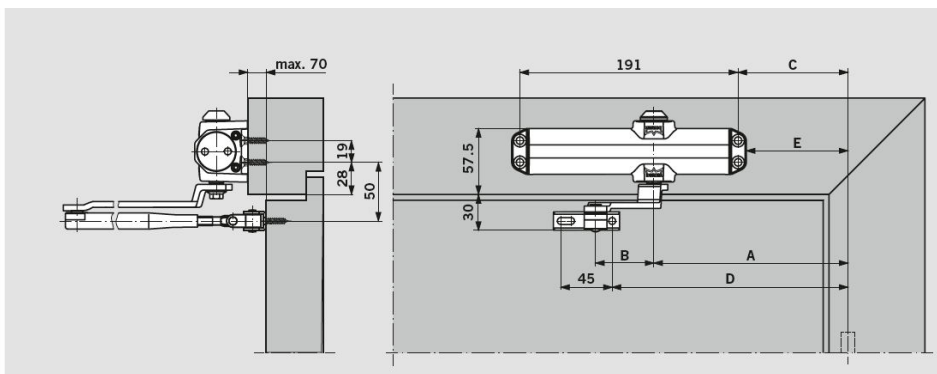

Ajtó méretek és becsukási erő alkalmazásai:

- 850mm ajtószélességig 2-es erősség
- 950mm ajtószélességig 3-as erősség
- 1100mm ajtószélességig 4-es erősség

Sebesség beállítási tartomány:

- 180°-15° szelep1 beállítás
- 15° – 0° szelep2 beállítás

A csomagolás tartalma:

- Egy darab ajtócsukó hidraulika
- Egy darab alap, normál kar
- Csavarkészlet
- felszerelési ábra (angol nyelvű)

Felszerelési méretezés:

	EN2	EN3	EN4
A	170.0	170.0	250.0
B	59.0	43.0	43.0
C	96.5	96.5	176.5
D	198.5	198.5	278.5
E	89.0	89.0	169.0

	EN2	EN3	EN4
A	170.0	170.0	250.0
B	59.0	43.0	43.0
C	96.5	96.5	176.5
D	198.5	198.5	278.5
E	89.0	89.0	169.0

Az ajtócsukó a megadott méreteken belüli felszerelésével szabadon választható erőket állíthat be. Az értékeket akár tartományoknak is tekintheti.